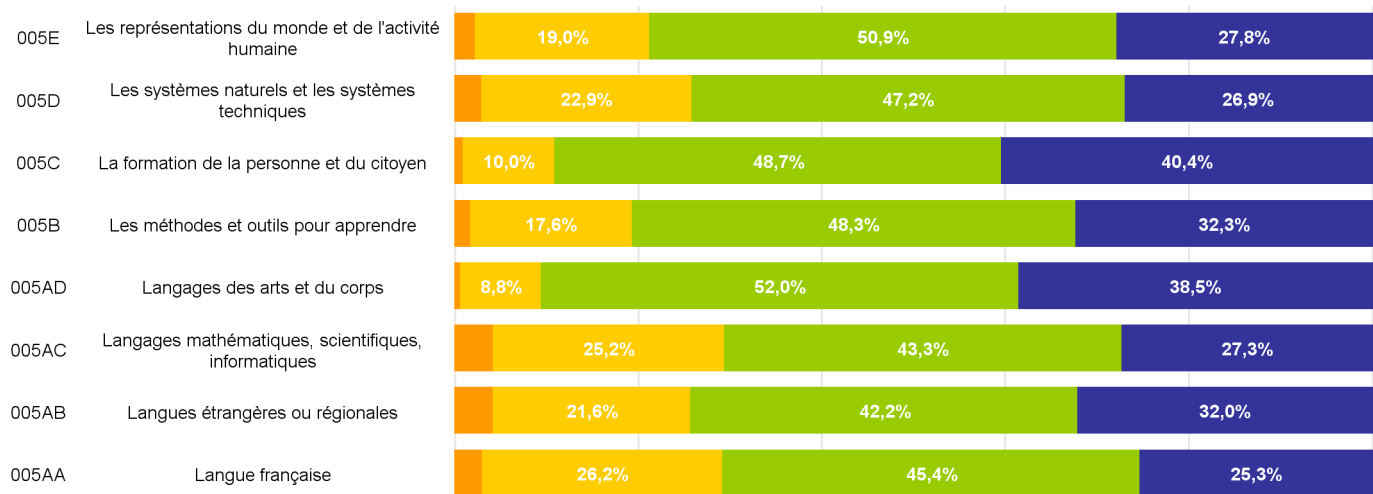

Département